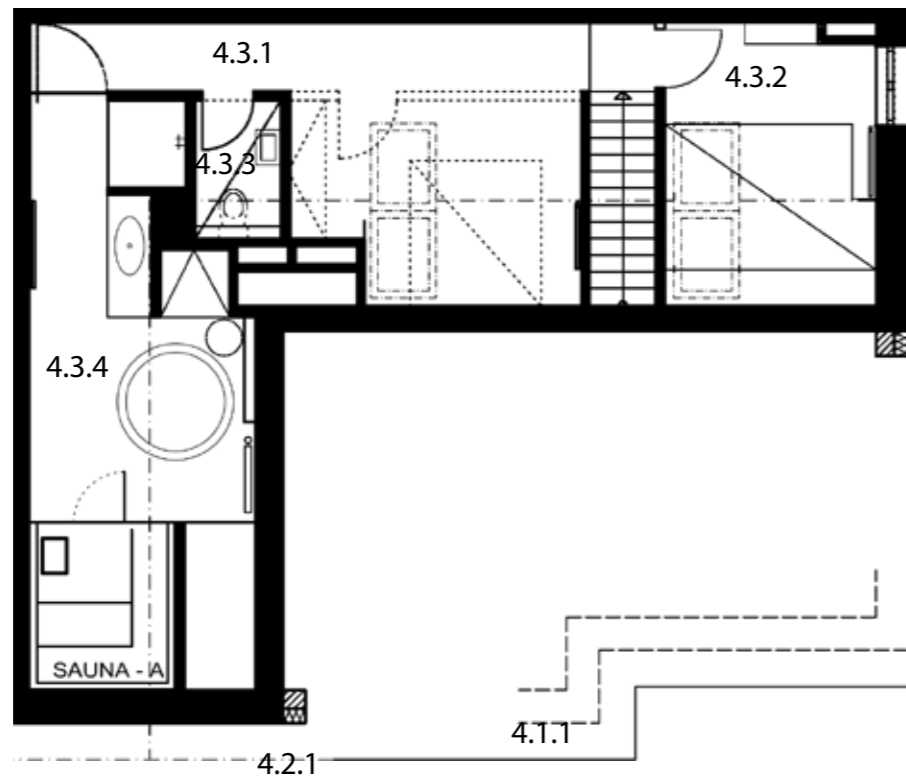

Půdorys
M 1:100

Byt 3.3

3.NP, 4.NP

4+kk + SPA

užitná plocha 3.NP 86,0 m²

užitná plocha 4.NP 45,9 m²

celkem 131,9 m²

celková podl. plocha 3.NP 97,3 m²

celková podl. plocha 4.NP 57,0 m²

celkem 154,3 m²

Číslo	Místnost	Užitná plocha [m ²]
3.3.1	Pokoj	43,6
3.3.2	Pokoj	17,5
3.3.3	Chodba	17,2
3.3.4	WC	1,9
3.3.5	Koupelna	5,8
4.3.1	Pokoj	16,8
4.3.2	Pokoj	8,9
4.3.3	WC	2,2
4.3.4	SPA	18,0

Umístění bytu v patře