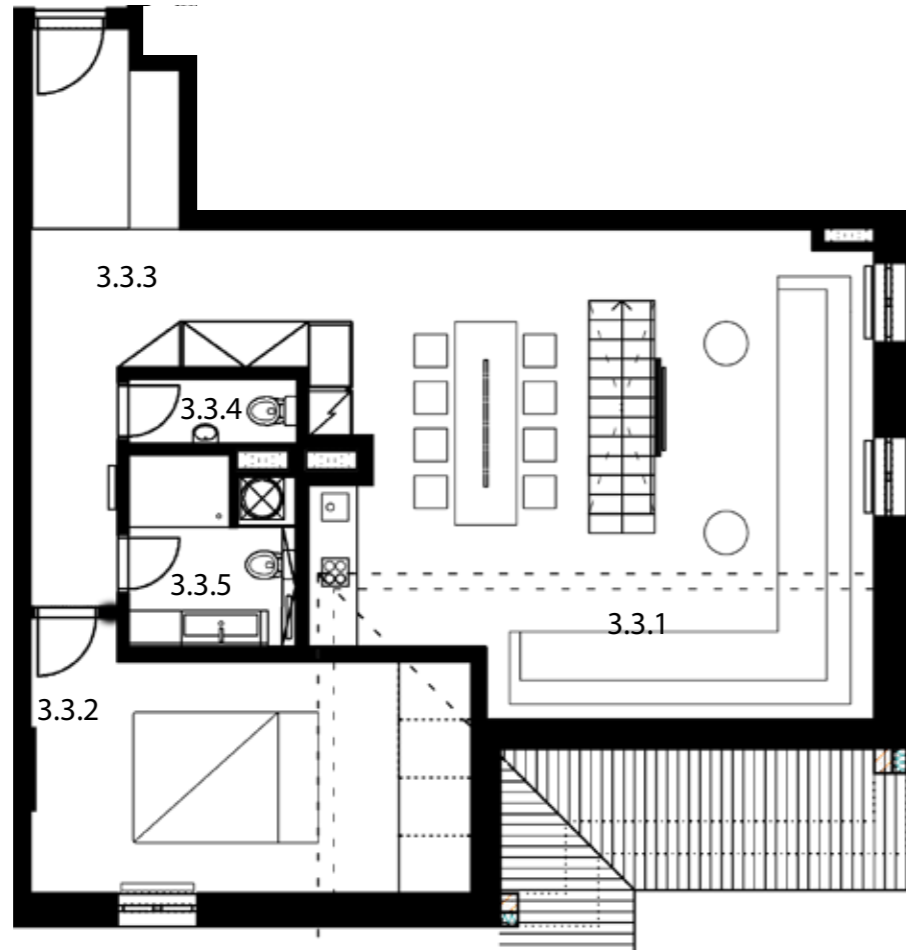

Půdorys
M 1:100

Byt 3.3

3.NP, 4.NP

4+kk + SPA

užitná plocha 3.NP 86,0 m²

užitná plocha 4.NP 45,9 m²

celkem 131,9 m²

celková podl. plocha 3.NP 97,3 m²

celková podl. plocha 4.NP 57,0 m²

celkem 154,3 m²

Číslo	Místnost	Užitná plocha [m ²]
3.3.1	Pokoj	43,6
3.3.2	Pokoj	17,5
3.3.3	Chodba	17,2
3.3.4	WC	1,9
3.3.5	Koupelna	5,8
4.3.1	Pokoj	16,8
4.3.2	Pokoj	8,9
4.3.3	WC	2,2
4.3.4	SPA	18,0

Umístění bytu v patře