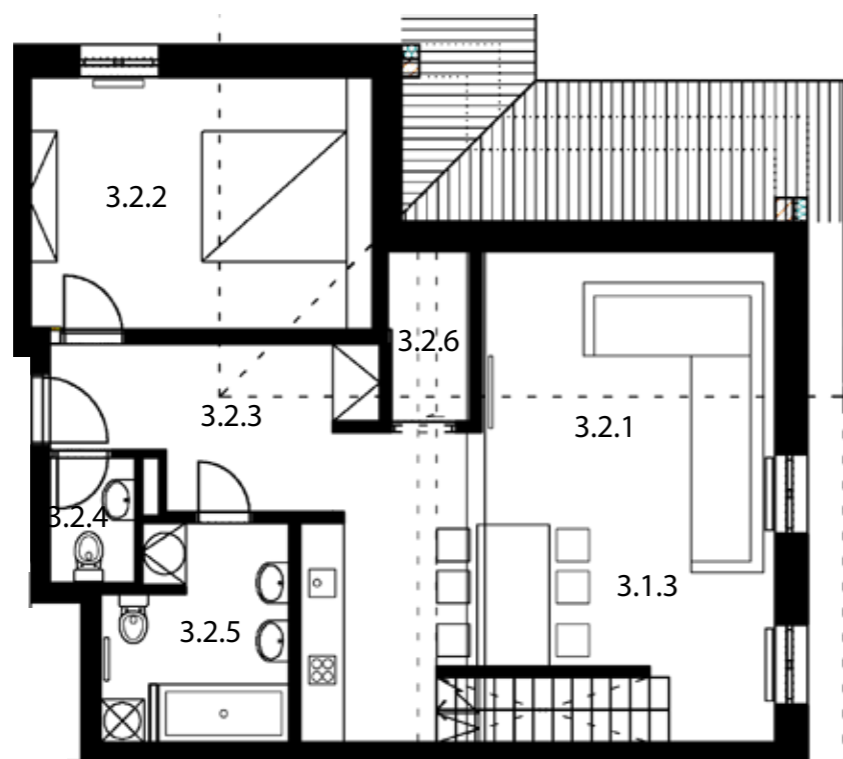

Půdorys  
M 1:100

### Byt 3.2

3.NP, 4.NP

4+kk + SPA

užitná plocha 3.NP 66,6 m<sup>2</sup>

užitná plocha 4.NP 46,1 m<sup>2</sup>

**celkem** 112,7 m<sup>2</sup>

celková podl. plocha 3.NP 77,4 m<sup>2</sup>

celková podl. plocha 4.NP 58,0 m<sup>2</sup>

**celkem** 135,4 m<sup>2</sup>

Číslo	Místnost	Užitná plocha [m <sup>2</sup> ]
3.2.1	Pokoj	33,7
3.2.2	Pokoj	13,6
3.2.3	Chodba	8,3
3.2.4	WC	2,0
3.2.5	Koupelna	7,3
3.2.6	Komora	1,7
4.2.1	Pokoj	16,8
4.2.2	Pokoj	11,2
4.2.3	WC	1,7
4.2.4	SPA	16,4