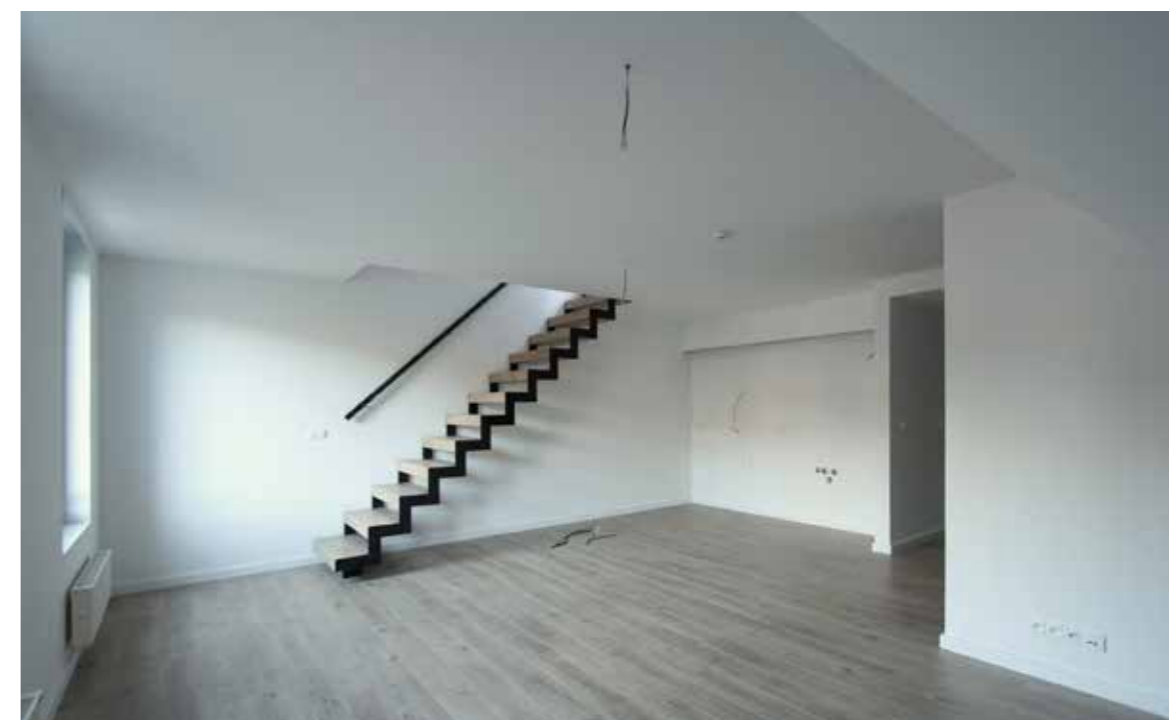

Byt 3.2

3.NP, 4.NP

4+kk + SPA

užitná plocha 3.NP 66,6 m²

užitná plocha 4.NP 46,1 m²

celkem 112,7 m²

celková podl. plocha 3.NP 77,4 m²

celková podl. plocha 4.NP 58,0 m²

celkem 135,4 m²

Číslo	Místnost	Užitná plocha [m²]
3.2.1	Pokoj	33,7
3.2.2	Pokoj	13,6
3.2.3	Chodba	8,3
3.2.4	WC	2,0
3.2.5	Koupelna	7,3
3.2.6	Komora	1,7
4.2.1	Pokoj	16,8
4.2.2	Pokoj	11,2
4.2.3	WC	1,7
4.2.4	SPA	16,4

Umístění bytu v patře