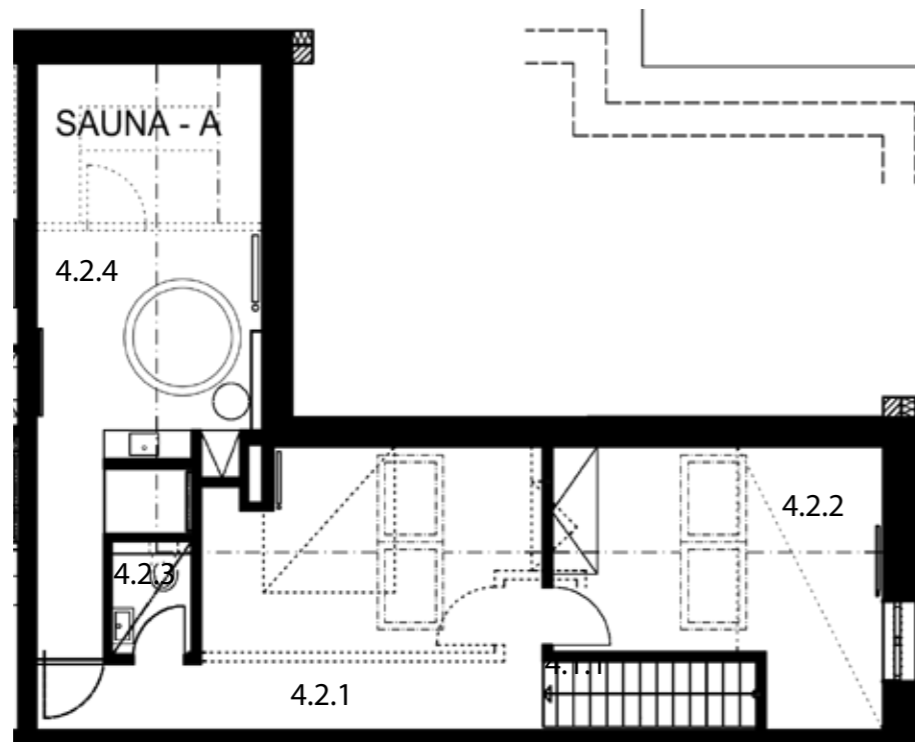

Půdorys  
M 1:100

### Byt 3.2

3.NP, 4.NP

4+kk + SPA

užitná plocha 3.NP 66,6 m<sup>2</sup>

užitná plocha 4.NP 46,1 m<sup>2</sup>

**celkem** 112,7 m<sup>2</sup>

celková podl. plocha 3.NP 77,4 m<sup>2</sup>

celková podl. plocha 4.NP 58,0 m<sup>2</sup>

**celkem** 135,4 m<sup>2</sup>

Číslo	Místnost	Užitná plocha [m <sup>2</sup> ]
3.2.1	Pokoj	33,7
3.2.2	Pokoj	13,6
3.2.3	Chodba	8,3
3.2.4	WC	2,0
3.2.5	Koupelna	7,3
3.2.6	Komora	1,7
4.2.1	Pokoj	16,8
4.2.2	Pokoj	11,2
4.2.3	WC	1,7
4.2.4	SPA	16,4