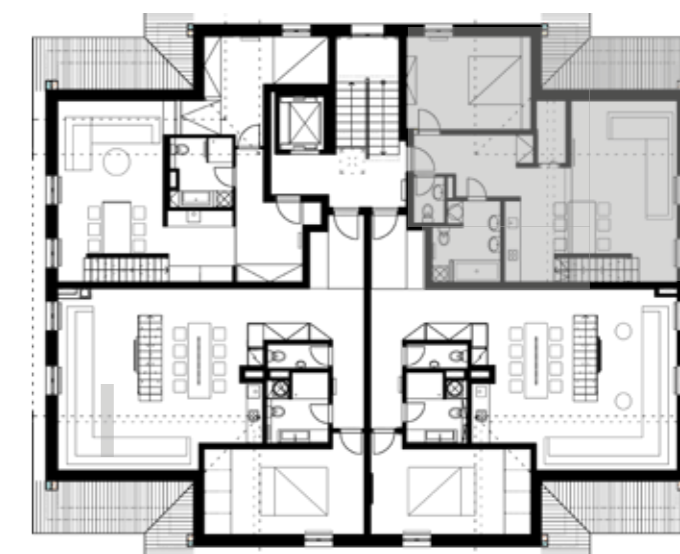

Byt 3.2

3.NP, 4.NP

4+kk + SPA

užitná plocha 3.NP 66,6 m²

užitná plocha 4.NP 46,1 m²

celkem 112,7 m²

celková podl. plocha 3.NP 77,4 m²

celková podl. plocha 4.NP 58,0 m²

celkem 135,4 m²

Číslo	Místnost	Užitná plocha [m²]
3.2.1	Pokoj	33,7
3.2.2	Pokoj	13,6
3.2.3	Chodba	8,3
3.2.4	WC	2,0
3.2.5	Koupelna	7,3
3.2.6	Komora	1,7
4.2.1	Pokoj	16,8
4.2.2	Pokoj	11,2
4.2.3	WC	1,7
4.2.4	SPA	16,4

Umístění bytu v patře