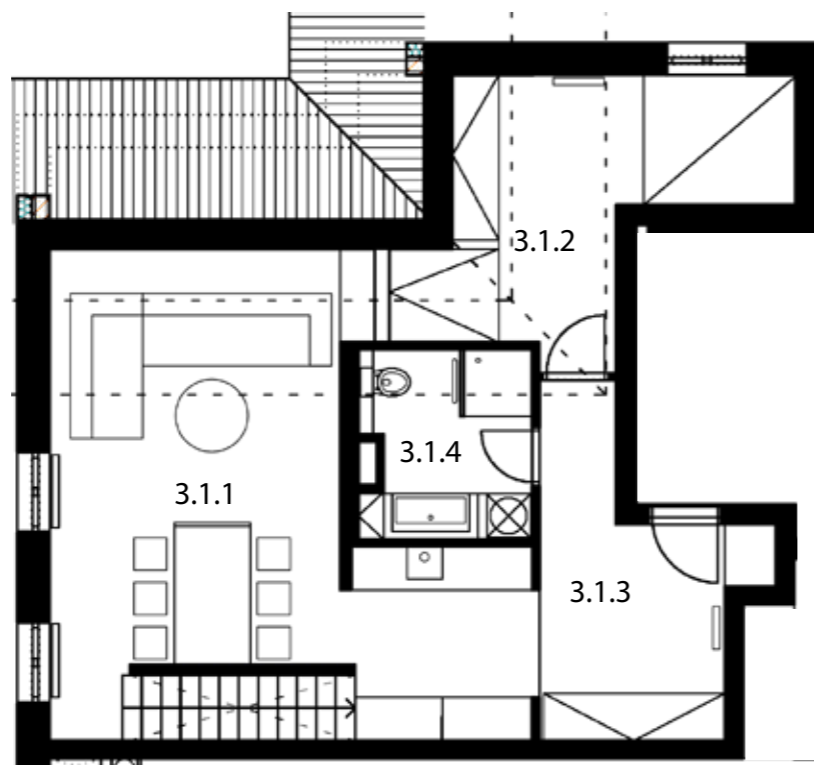

Půdorys
M 1:100

Byt 3.1

3.NP, 4.NP

4+kk + SPA

užitná plocha 3.NP 58,9 m²

užitná plocha 4.NP 41,7 m²

celkem 100,6 m²

celková podl. plocha 3.NP 66,7 m²

celková podl. plocha 4.NP 57,2 m²

celkem 123,9 m²

| Číslo | Místnost | Užitná plocha [m ²] |
|-------|----------|---------------------------------|
| 3.1.1 | Pokoj | 31,5 |
| 3.1.2 | Pokoj | 11,2 |
| 3.1.3 | Chodba | 10,3 |
| 3.1.4 | Koupelna | 5,9 |
| 4.1.1 | Pokoj | 17,0 |
| 4.1.2 | Pokoj | 9,6 |
| 4.1.3 | Koupelna | 7,9 |
| 4.1.4 | SPA | 7,2 |

Umístění bytu v patře