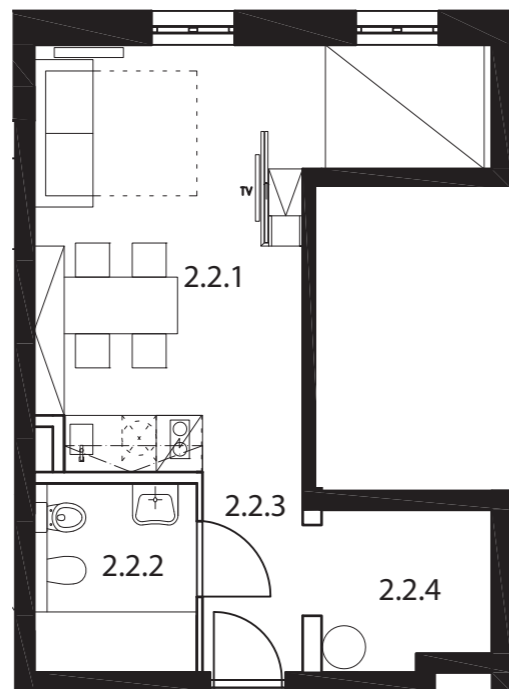

Studios Rokytnice

Půdorys
M 1:100

Byt 2.2

2.NP

1+kk

užitná plocha 37,7 m²

celková podlahová plocha 38,0 m²

Číslo	Místnost	Výměra [m ²]
2.2.1	Pokoj	24,2
2.2.2	Koupelna	5,4
2.2.3	Chodba	3,5
2.2.4	Komora	4,6

Umístění bytu v patře

de.fakto

studios
rokytnice