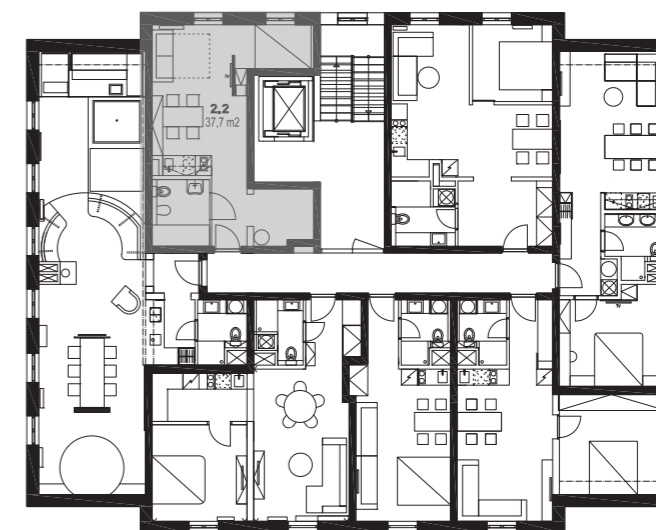

Studios Rokytnice

Půdorys
M 1:100

Byt 2.2

2.NP

1+kk

užitná plocha 37,7 m²

celková podlahová plocha 38,0 m²

Číslo	Místnost	Výměra [m ²]
2.2.1	Pokoj	24,2
2.2.2	Koupelna	5,4
2.2.3	Chodba	3,5
2.2.4	Komora	4,6

Umístění bytu v patře

de.fakto

studios
rokytnice