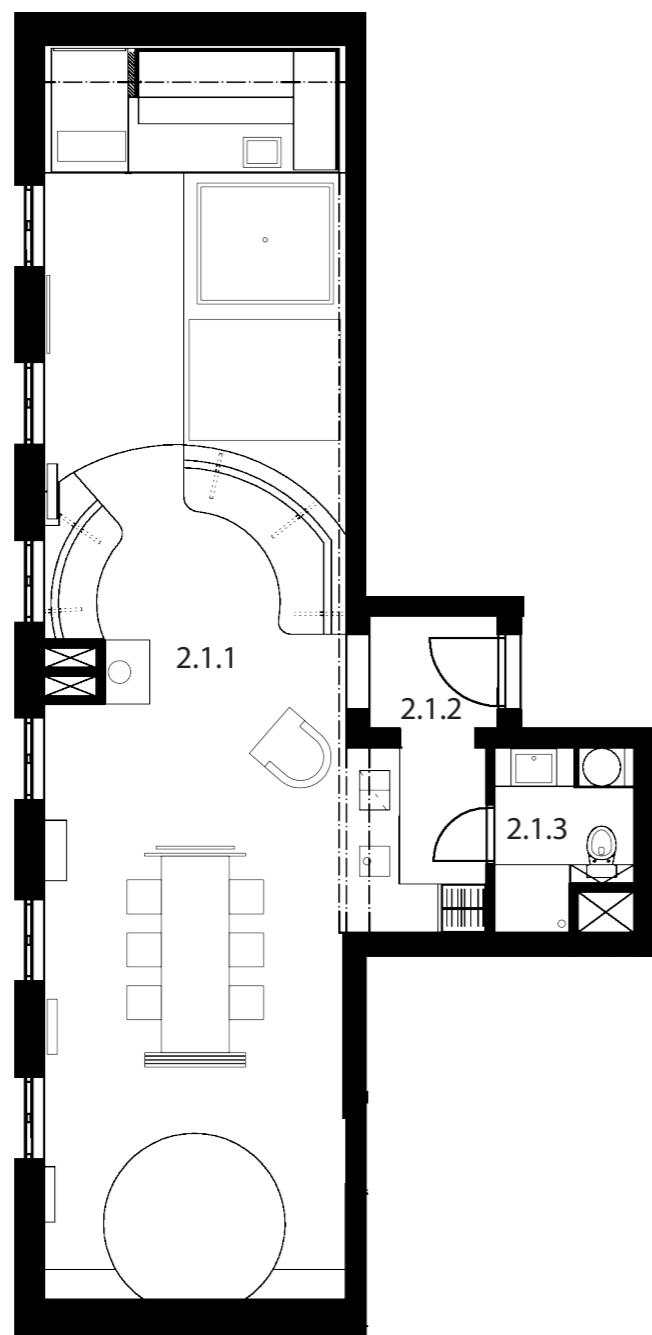

Půdorys  
M 1:100

## Byt 2.1

2.NP

2+kk + SPA

užitná plocha 77,0 m<sup>2</sup>

celková podlahová plocha 77,7 m<sup>2</sup>

| Číslo | Místnost                            | Výměra [m <sup>2</sup> ] |
|-------|-------------------------------------|--------------------------|
| 2.1.1 | Obývací pokoj, kuchyň, SPA, ložnice | 65,7                     |
| 2.1.2 | Chodba                              | 7,3                      |
| 2.1.3 | Koupelna                            | 4,0                      |

Umístění bytu v patře

de.fakto

studios  
rokytnice