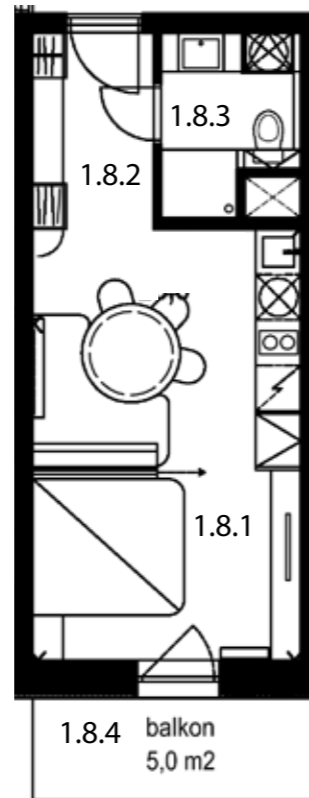

Půdorys
M 1:100

Byt 1.8

1.NP

1+kk + balkon

užitná plocha 28,6 m²

celková podlahová plocha vč. balkonu 33,8 m²

Číslo	Místnost	Výměra [m ²]
1.8.1	Pokoj	20,2
1.8.2	Chodba	4,2
1.8.3	Koupelna	4,2
1.8.4	Balkon	5,0

Umístění bytu v patře

de.fakto

studios
rokytnice