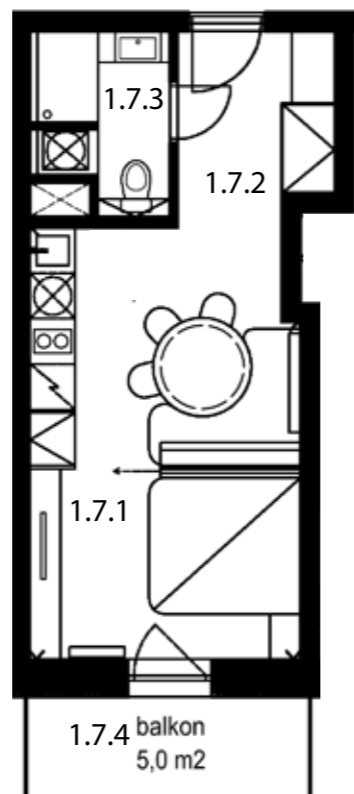

Půdorys
M 1:100

Byt 1.7

1.NP

1+kk + balkon

užitná plocha 29,3 m²

celková podlahová plocha vč. balkonu 34,6 m²

Číslo	Místnost	Výměra [m ²]
1.7.1	Pokoj	20,1
1.7.2	Chodba	5,1
1.7.3	Koupelna	4,1
1.7.4	Balkon	5,0

Umístění bytu v patře

de.fakto

studios
rokytnice