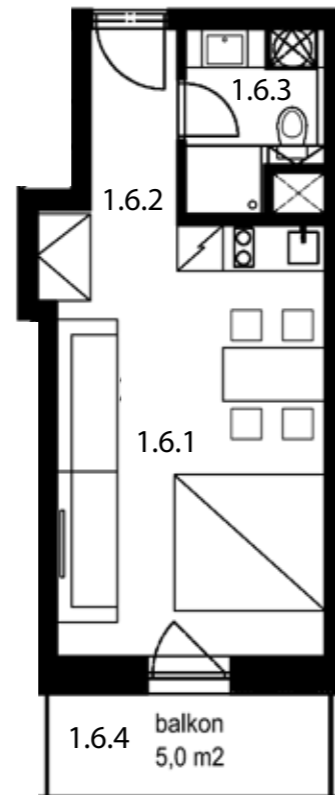

Půdorys
M 1:100

Byt 1.6

1.NP

1+kk + balkon

užitná plocha 27,5 m²

celková podlahová plocha vč. balkonu 33,1 m²

Číslo	Místnost	Výměra [m ²]
1.6.1	Pokoj	20,9
1.6.2	Chodba	2,7
1.6.3	Koupelna	3,9
1.6.4	Balkon	5,0

Umístění bytu v patře

de.fakto

studios
rokytnice