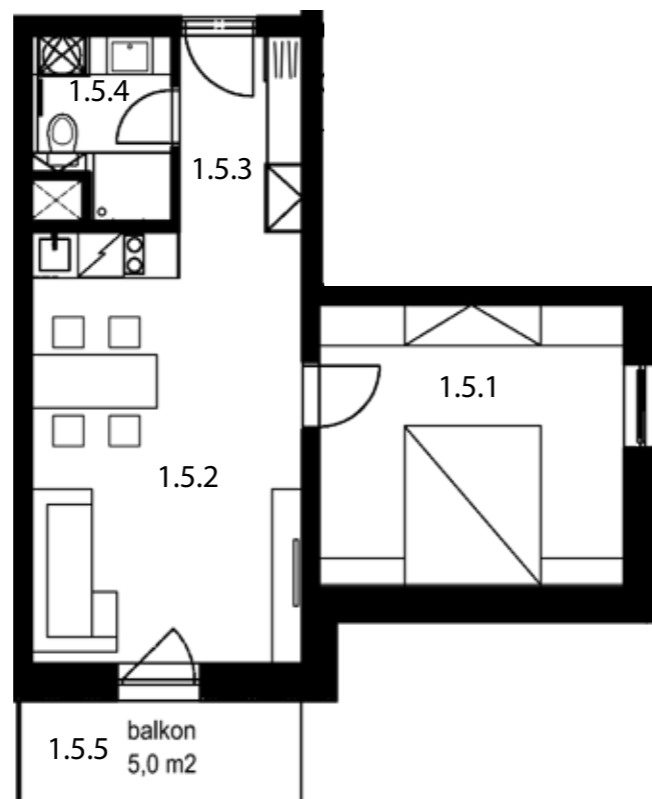

Půdorys  
M 1:100

## Byt 1.5

1.NP

2+kk + balkon

užitná plocha 43,6 m<sup>2</sup>

celková podlahová plocha vč. balkonu 49,4 m<sup>2</sup>

Číslo	Místnost	Výměra [m <sup>2</sup> ]
1.5.1	Pokoj	15,1
1.5.2	Pokoj	20,4
1.5.3	Chodba	4,2
1.5.4	Koupelna	3,9
1.5.5	Balkon	5,0

Umístění bytu v patře

de.fakto

studios  
rokytnice