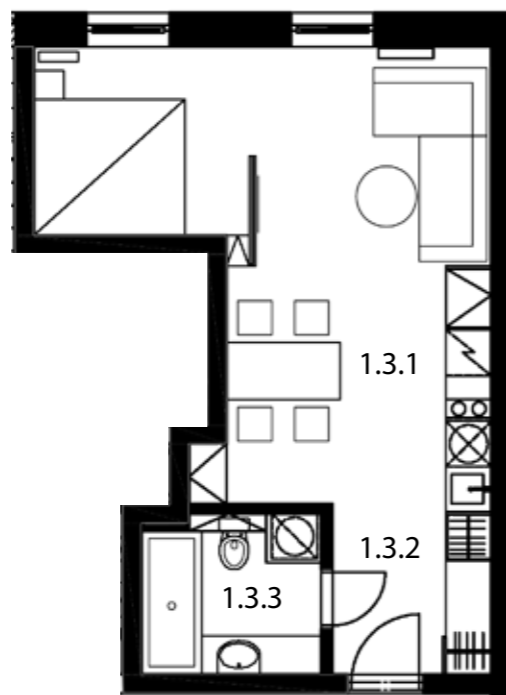

Půdorys
M 1:100

Byt 1.3

1.NP

1+kk

užitná plocha 37,5 m²

celková podlahová plocha 38,1 m²

Číslo	Místnost	Výměra [m ²]
1.3.1	Pokoj	28,2
1.3.2	Chodba	4,4
1.3.3	Koupelna	4,9

Umístění bytu v patře