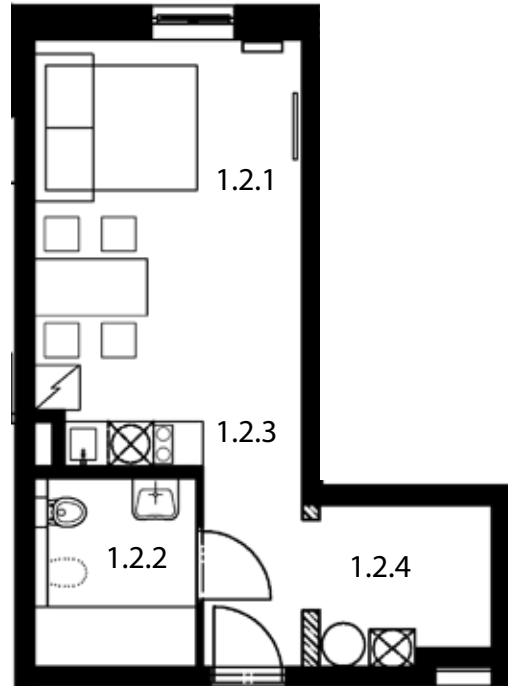

Půdorys
M 1:100

Byt 1.2

1.NP

1+kk

užitná plocha 33,2 m²

celková podlahová plocha 34,0 m²

Číslo	Místnost	Výměra [m ²]
1.2.1	Pokoj	19,7
1.2.2	Koupelna	5,4
1.2.3	Chodba	3,5
1.2.4	Komora	4,6

Umístění bytu v patře